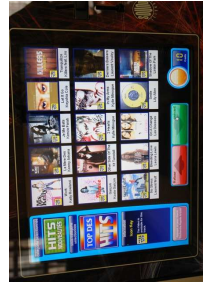

LE JUKE-BOX NUMERIQUE AUDIO VIDEO

plus de 12000 titres

110 catégories de titres

Sur 6 décennies

Dance
Rn'B
Disco
Latino
Soul
Funk
Rock
Blues
Jazz
Top 50
Chanson française
Ambiance fête
Rock n Roll
RAI
Maghreb
Orient
World music
Zouk ,Reggae
Sexy
Rétro

50', 60's, 70's, 80's, 90's, 00's, 10's...

dont 4400 clips

Ecran tactile

**AUGMENTEZ VOS
RECETTES AU BAR
de 30%**

Dim: 79 x 58 x 21cm

C'est un fait, créer la bonne ambiance
fait que les clients achètent et consomment plus...

Alors donnez à vos clients le pouvoir de choisir la musique qu'ils souhaitent

contactez : Fabrice NOUVIAN au 01 49 88 80 80

Le dernier né de la gamme Mural, fabriqué à la demande de SFA pour le marché français, concentre tous les atouts et l'expérience des jukeboxes numériques Sound-Leisure,

Le JUKEBOXE one

79 x 60 x 20 cm 35kg

Pied et Haut-parleurs en option

- Ecran tactile 19" anti-vandalisme, (l'écran tactile est 8 mm derrière la vitre anti-éfraction)
- Programme MIM V3.2 considéré comme le plus simple d'utilisation sur le marché pour l'exploitant et le client
- Recherche par catégories, sous catégories et alphabétique par chanteur ou chanson...
- Chargement des nouveautés par CD Rom, affichage des nouveautés du mois...
- Ampli Vidéo pour 6 écrans (LCD, Plasma, vidéo projecteur...)
- Ampli Audio MK8 permet de régler séparément 4 zones (volume, graves, aigus)...etc
- Vos annonces, photos, films publicitaires sur l'écran,
- clé événementiel pour le bar qui permet de passer des annonces, photos....etc.