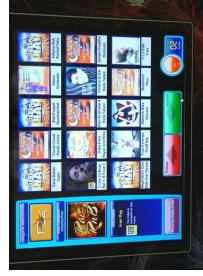

LE JUKE-BOX NUMERIQUE AUDIO VIDEO

plus de 12000 titres

110 catégories de titres

Sur 6 décennies

Dance
Rn'B
Disco
Latino
Soul
Funk
Rock
Blues
Jazz
Top 50
Chanson française
Ambiance fête
Rock n Roll
RAI
Maghreb
Orient
World music
Zouk ,Reggae
Sexy
Rétro

Alors donnez à vos clients le pouvoir de choisir la musique qu'ils souhaitent

contactez : Fabrice NOUVIAN au 01 49 88 80 80

Le dernier né de la gamme Mural, fabriqué à la demande de SFA pour le marché français, concentre tous les atouts et l'expérience des jukeboxes numériques Sound-Leisure,

Le JUKEBOXE one

79 x 60 x 20 cm 35kg

Pied et Haut-parleurs en option

- Ecran tactile 19" anti-vandalisme, (l'écran tactile est 8 mm derrière la vitre anti-éfraction)
- Programme MIM V3.2 considéré comme le plus simple d'utilisation sur le marché pour l'exploitant et le client
- Recherche par catégories, sous catégories et alphabétique par chanteur ou chanson...
- Chargement des nouveautés par CD Rom, affichage des nouveautés du mois...
- Ampli Vidéo pour 6 écrans (LCD, Plasma, vidéo projecteur...)
- Ampli Audio MK8 permet de régler séparément 4 zones (volume, graves, aigus)...etc
- Vos annonces, photos, films publicitaires sur l'écran,
- clé événementiel pour le bar qui permet de passer des annonces, photos....etc.

Photos des Chanteurs

Pour toutes les catégories

Menu technique très facile

Ce jukebox s'intègre très facilement sur une installation Audio-Vidéo déjà existante.

**Pour avoir cet appareil dans votre établissement
Contactez-nous au : 01 49 88 80 80**